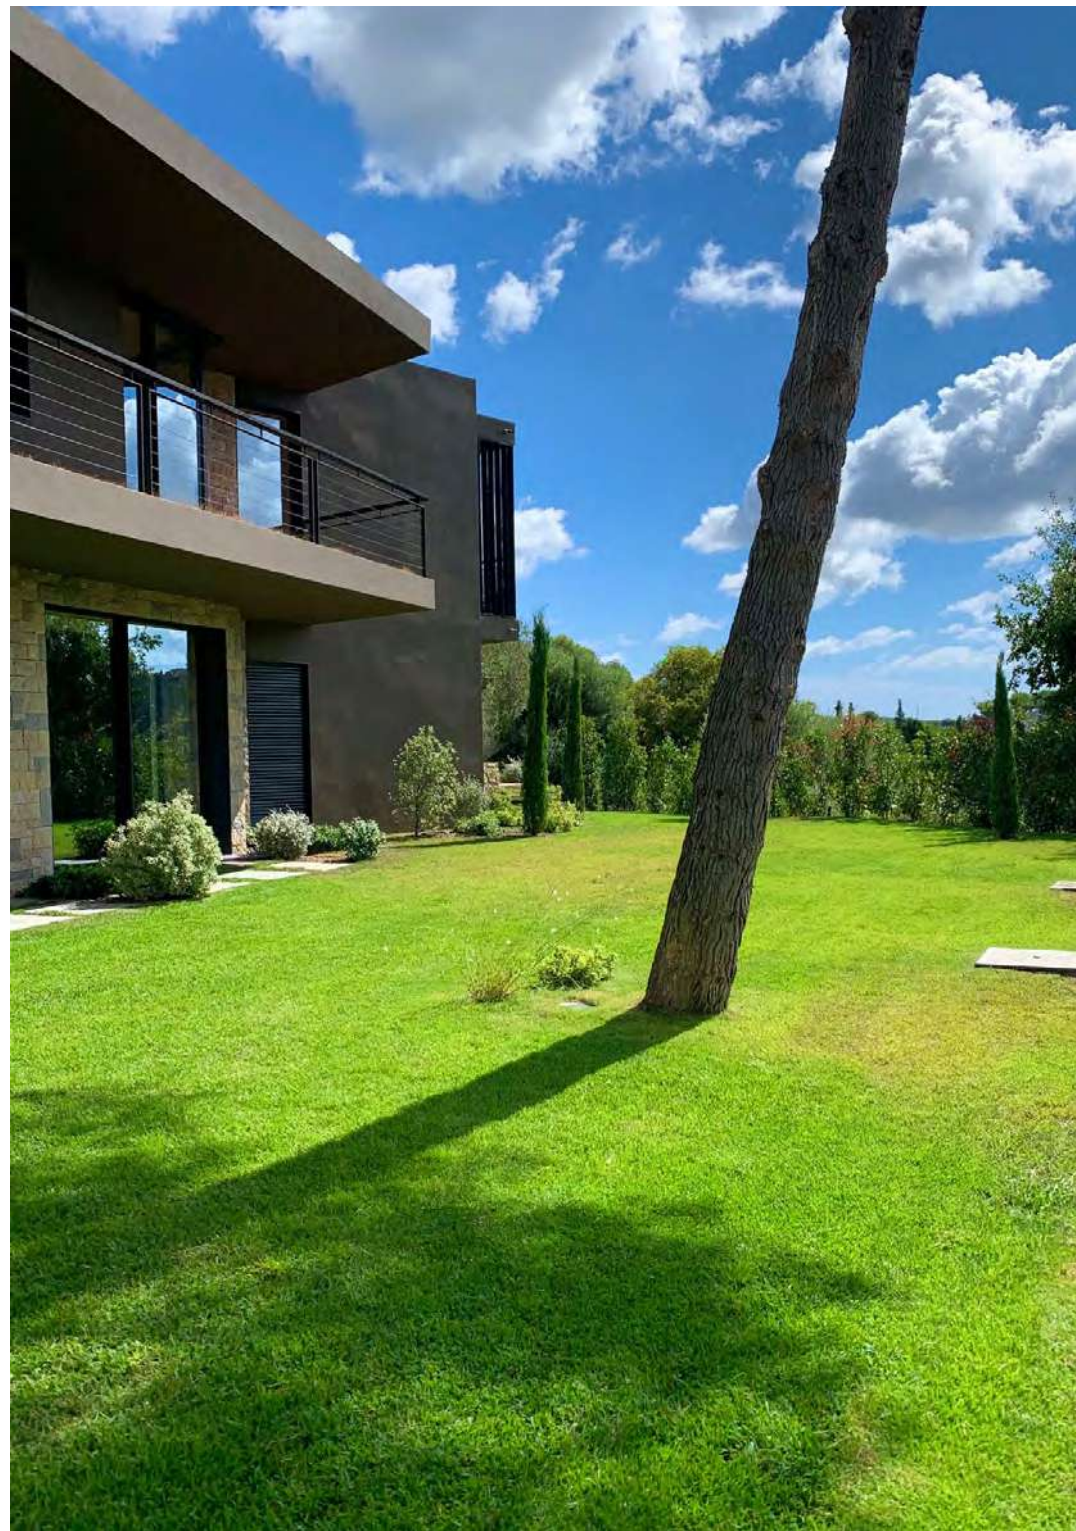

N°41

PERSPECTIVE

L'ACTE DE BÂTIR

DE MONACO À SAINT-TROPEZ

URBANISME / ARCHITECTURE / ENVIRONNEMENT / ART ET BATIMENT

M.P. PAYSAGE

La vie en vert

Véritable écrin au service de la beauté et du charme d'une propriété, le jardin, quelle que soit sa taille, requiert savoir-faire et attentions. Installé à Grasse, MP Paysage met son expertise en la matière au service des particuliers et travaille également avec des architectes et des paysagistes.

MOUGINS 850 M²

C'est à Mougins, village qui domine Cannes et sa baie, que se situe cette villa contemporaine nichée dans un jardin de 850 m². Une création signée MP Paysage et une végétation typiquement méditerranéenne qui encense les oliviers, les cyprès chandeliers, les pittosporums à bois noir ou tobira « nanum ». Pour circuler dans cet environnement en planches et rythmer les différents espaces, un escalier réalisé avec des traverses de chemin de fer. Original, écologique en même temps qu'un bel exemple de recyclage.

Gérer les hauteurs participe grandement de la réussite d'un jardin. Ici, le gazon voisine avec les teucryoms et autres vittadenias, gauras et rosiers de Banks. Une jolie palette de teintes douces qui, dès les premiers beaux jours, compose un véritable tableau vivant.

ROQUEFORT LES PINS

La piscine est aujourd'hui une pièce à vivre à part entière. Ses abords méritent donc un véritable aménagement où le végétal joue un rôle important. Ici, tout semble naturel, comme si l'espace ne devait rien à la main de l'homme. Et pourtant... Roi de la flore méditerranéenne, l'olivier est un incontournable. A ses côtés, de la vigne qui grimpe le long de la cuisine d'été, des gauras, des vittadenias, du romarin, de la sauge de Jérusalem et du thym. Aux plus chaudes heures de la journée, en été, ces herbes aromatiques embaument l'espace.